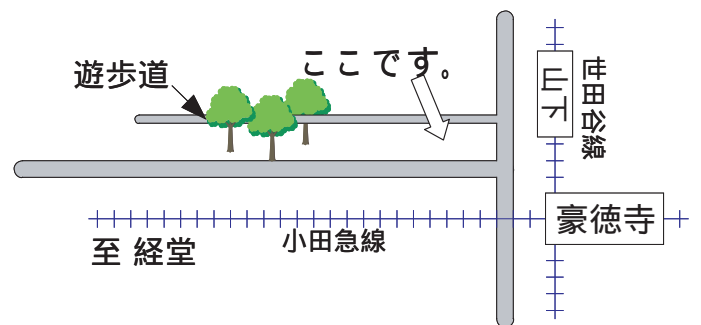

バスの停留所をご確認ください。

永福町駅(京王井の頭線)

バス停: 改札を出て井の頭通りを右、
オリジン弁当前

目印: オリジン弁当、別所整形外科

八幡山駅(京王線)

バス停: 改札を出てすぐの交差点を渡り、
パン屋の向かい側

目印: パン屋、八幡山交差点

経堂駅(小田急線)

バス停: 三菱東京UFJ銀行の向かい側、
パチンコ屋の前

目印: オリジン弁当、三菱東京UFJ銀行、
パチンコ屋

豪徳寺駅(小田急線)

山下駅(世田谷線)

バス停: 遊歩道のつきあたり

目印: 遊歩道、時計、岩の建造物

桜新町駅(東急新玉川線)

バス停: 農協前、ミスタードーナツの向かい