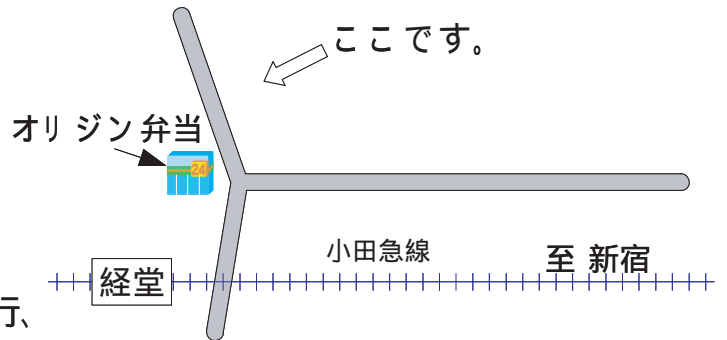

バスの停留所をご確認ください。

永福町駅(京王井の頭線)

バス停: 改札を出て井の頭通りを右、
オリジン弁当前

目印: オリジン弁当、別所整形外科

八幡山駅(京王線)

バス停: 改札を出てすぐの交差点を渡り、
パン屋の向かい側

目印: パン屋、八幡山交差点

経堂駅(小田急線)

バス停: 三菱東京UFJ銀行の向かい側、
パチンコ屋の前

目印: オリジン弁当、三菱東京UFJ銀行、
パチンコ屋

豪徳寺駅(小田急線)

山下駅(世田谷線)

バス停: 遊歩道のつきあたり

目印: 遊歩道、時計、岩の建造物

桜新町駅(東急新玉川線)

バス停: 農協前、ミスタードーナツの向かい