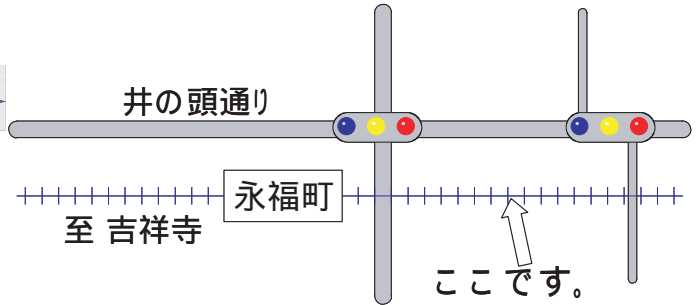

バスの停留所をご確認ください。

永福町駅(京王井の頭線)

バス停: 改札を出て井の頭通りを右、
オリジン弁当前

目印: オリジン弁当、別所整形外科

八幡山駅(京王線)

バス停: 改札を出てすぐの交差点を渡り、
パン屋の向かい側

目印: パン屋、八幡山交差点

経堂駅(小田急線)