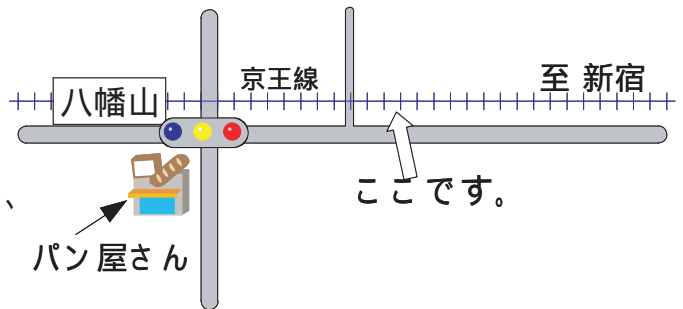

バスの停留所をご確認ください。

永福町駅(京王井の頭線)

バス停: 改札を出て井の頭通りを右、
オリジン弁当前

目印: オリジン弁当、別所整形外科

八幡山駅(京王線)

バス停: 改札を出てすぐの交差点を渡り、
パン屋の向かい側

目印: パン屋、八幡山交差点

経堂駅(小田急線)

バス停: 三菱東京UFJ銀行の向かい側、
パチンコ屋の前

目印: オリジン弁当、三菱東京UFJ銀行、
パチンコ屋

豪徳寺駅(小田急線)

山下駅(世田谷線)

バス停: 遊歩道のつきあたり

目印: 遊歩道、時計、岩の建造物

桜新町駅(東急新玉川線)

バス停: 農協前、ミスタードーナツの向かい